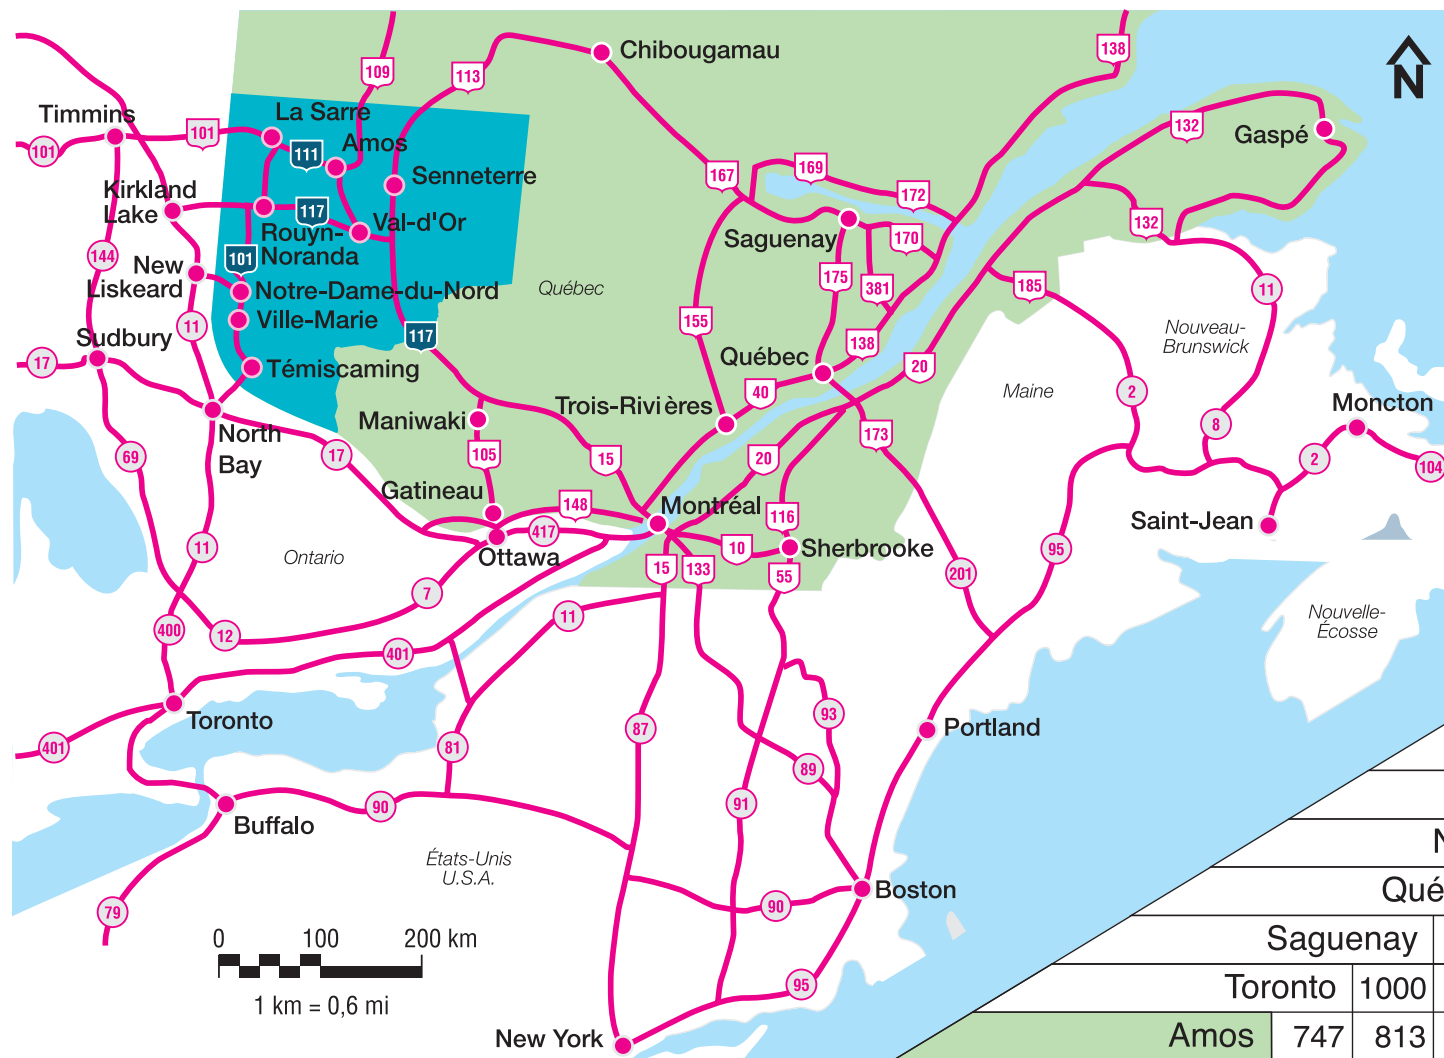

CARTE D'ACCÈS À LA RÉGION

		Gatineau/Ottawa				
		Montréal		202		
		New-York		597 709		
		Québec		834 253 451		
		Saguenay		211 1038 458 655		
		Toronto		1000 802 790 546 451		
		Amos		747 813 830 1185 595 483		
		La Sarre		97 724 910 927 1282 692 580		
		Notre-Dame-du-Nord		184 208 540 956 986 1220 738 541		
		Rouyn-Noranda		104 85 104 646 853 869 1224 638 522		
		Senneterre		175 276 232 81 880 678 768 1124 534 422		
		Témiscaming		395 223 121 305 329 417 1025 819 1054 572 373		
(km)		Val-d'Or		330 70 107 212 166 68 751 747 764 1110 531 417		